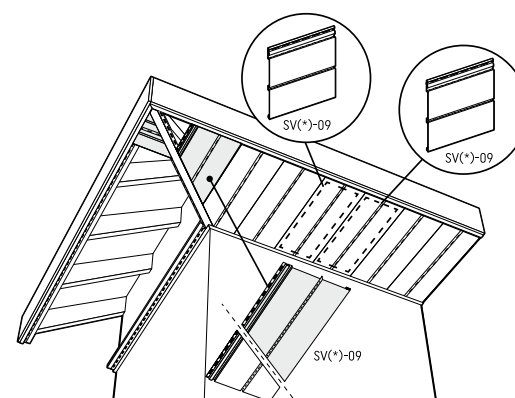

SV(P/PU)-15

J-trim планка

SV-15,5

J-trim планка большая

* планка доступна в белом и коричневом цвете

SV(P/PU)-18

Соединительная планка

ИНСТРУКЦИИ ПО МОНТАЖУ