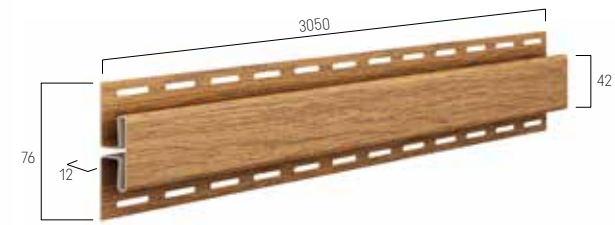

SV(P/PU)-15

J-trim планка

SV-15,5

J-trim планка большая

* планка доступна в белом и коричневом цвете

SV(P/PU)-18

Соединительная планка

ИНСТРУКЦИИ ПО МОНТАЖУ