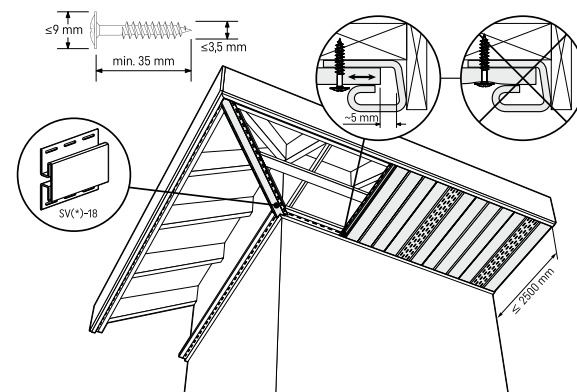

SV(P/PU)-15

J-trim планка

SV-15,5

J-trim планка большая

* планка доступна в белом и коричневом цвете

SV(P/PU)-18

Соединительная планка

ИНСТРУКЦИИ ПО МОНТАЖУ