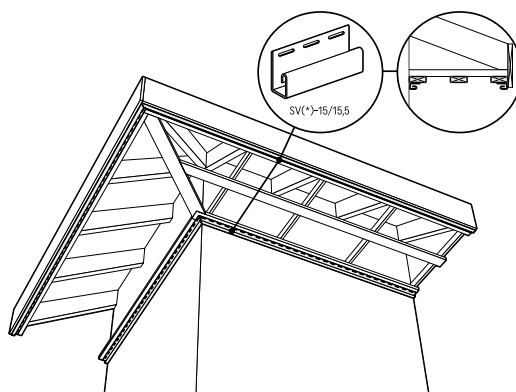

SV(P/PU)-15

J-trim планка

SV-15,5

J-trim планка большая

* планка доступна в белом и коричневом цвете

SV(P/PU)-18

Соединительная планка

ИНСТРУКЦИИ ПО МОНТАЖУ