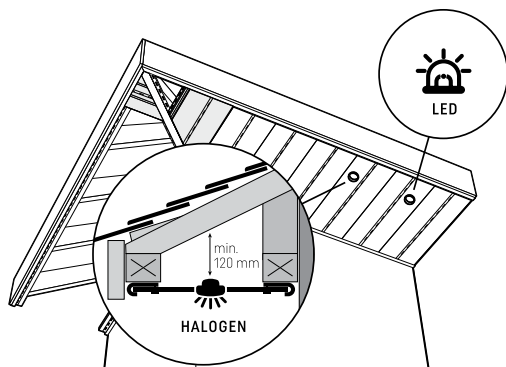

SV(P/PU)-15

J-trim планка

SV-15,5

J-trim планка большая

* планка доступна в белом и коричневом цвете

SV(P/PU)-18

Соединительная планка

ИНСТРУКЦИИ ПО МОНТАЖУ