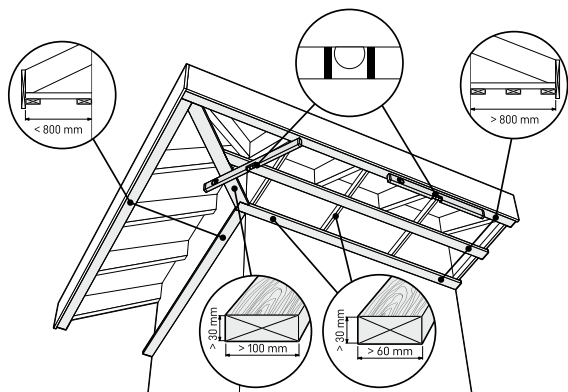

SV(P/PU)-15

J-trim планка

SV-15,5

J-trim планка большая

* планка доступна в белом и коричневом цвете

SV(P/PU)-18

Соединительная планка

ИНСТРУКЦИИ ПО МОНТАЖУ