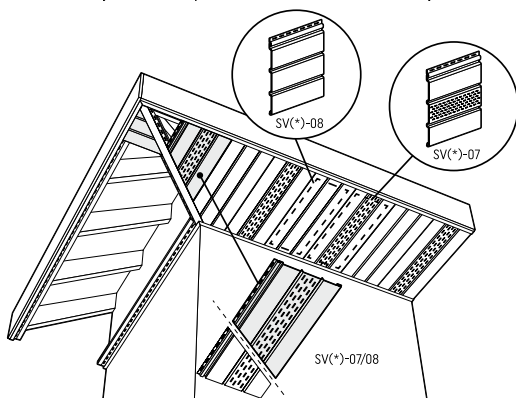

SV(P/PU)-15

J-trim планка

SV-15,5

J-trim планка большая

* планка доступна в белом и коричневом цвете

SV(P/PU)-18

Соединительная планка

ИНСТРУКЦИИ ПО МОНТАЖУ