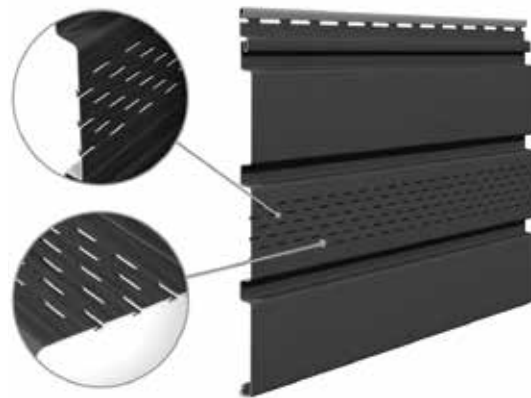

— ДВЕ СИСТЕМЫ СОФИТОВ INFRATOR

Предложение VOX включает два типа софитов. Первый – это софит с видимой перфорацией на панели – SV(P)-07, установленный в комбинации с панелью без перфорации SV(P)-08. Второй это софит со скрытой вентиляцией SV(P/PU)-09, который можно монтировать без панелей других типов. Это решение, значительно сокращает время сборки. Обе системы перфорации гарантируют лучшее качество и долгие годы использования.

ВСЕ САМОЕ ВАЖНОЕ СКРЫТО

Тип SV(P/PU)-09

Перфорация в изгибе панели – это запатентованное решение VOX. Оно сочетает хороший эстетический эффект и надлежащую вентиляцию ската крыши.

ПРОДУМАННАЯ КОНСТРУКЦИЯ