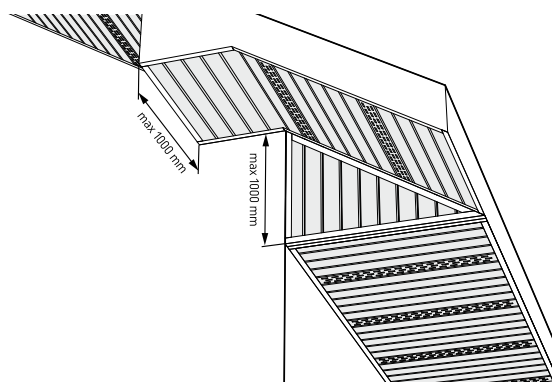

SV(P/PU)-15

J-trim планка

SV-15,5

J-trim планка большая

* планка доступна в белом и коричневом цвете

SV(P/PU)-18

Соединительная планка

ИНСТРУКЦИИ ПО МОНТАЖУ