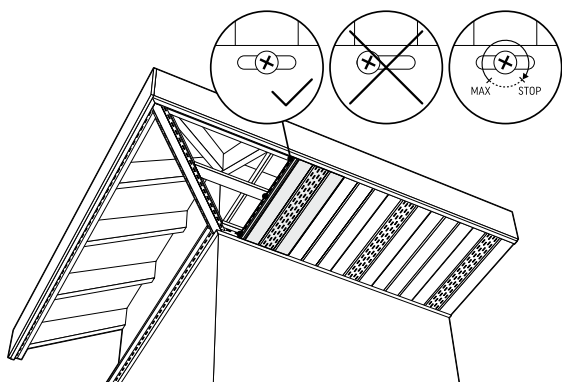

SV(P/PU)-15

J-trim планка

SV-15,5

J-trim планка большая

* планка доступна в белом и коричневом цвете

SV(P/PU)-18

Соединительная планка

ИНСТРУКЦИИ ПО МОНТАЖУ